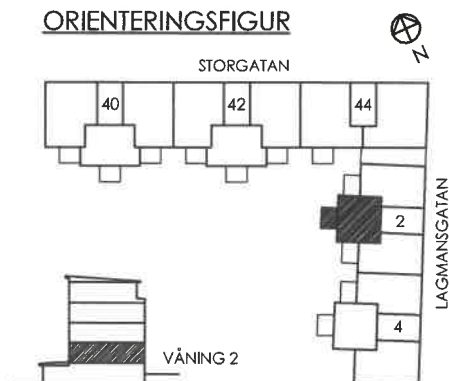

FÖRKLARINGAR

K KYLSKÅP	TM TVÄTTMASKIN
F FRY	TT TORKTUMLARE
MIC MICRO I HÖGSKÅP	G GARDEROB
(DM) DISKMASKIN	L LINNESKÅP
ST STÄDSKÅP	↔ SKJUTDÖRRAR

SKALA 1:100

ORIENTERINGSFIGUR

Reservation för eventuella ändringar och ytavvikelser